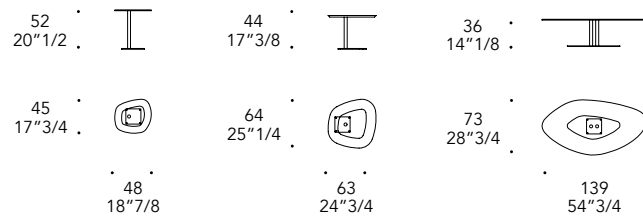

MARMOREFLEX®

Vetro Marmo
Marble glass

MATERIAL SHEET- D

LEGNOREFLEX®

Vetro Legno
Wood glass

MATERIAL SHEET- D

sp./thick 10+4 mm.
filo Wing/Wing edge

SEVENTY 40 BEVEL WOOD