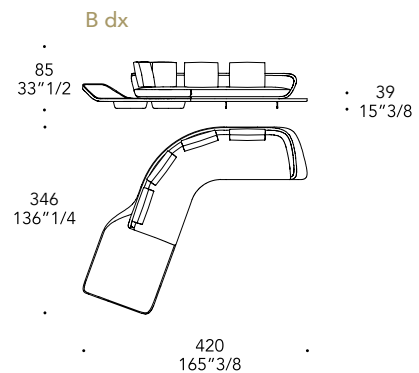

SEGNO SOFA CHAISE LONGUE

Design · *pininfarina*