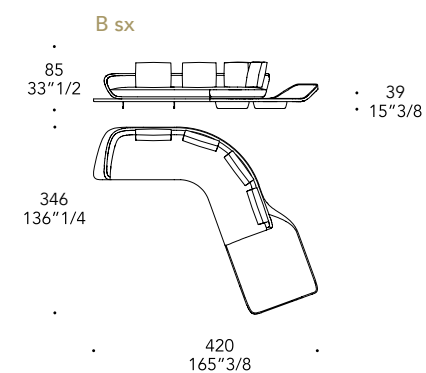

SEGNO SOFA CHAISE LONGUE

Design · *pininfarina*