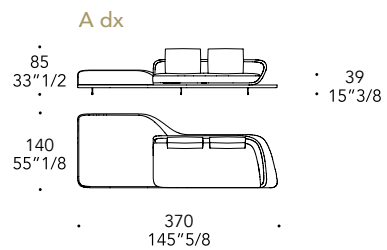

SEGNO SOFA CHAISE LONGUE

Design · *pininfarina*