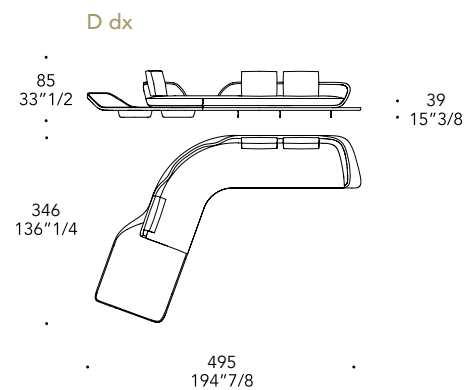

SEGNO SOFA CHAISE LONGUE

Design · *pininfarina*