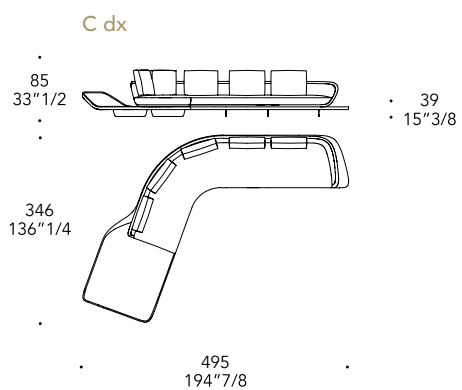

SEGNO SOFA CHAISE LONGUE

Design · *pininfarina*