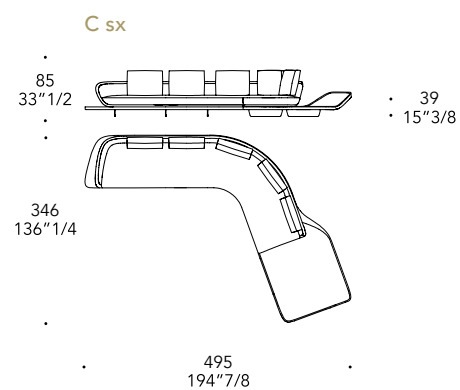

SEGNO SOFA CHAISE LONGUE

Design · *pininfarina*