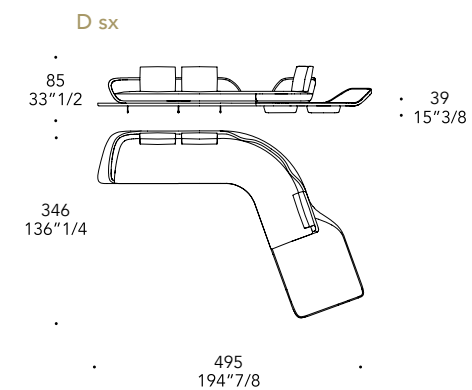

SEGNO SOFA CHAISE LONGUE

Design · *pininfarina*