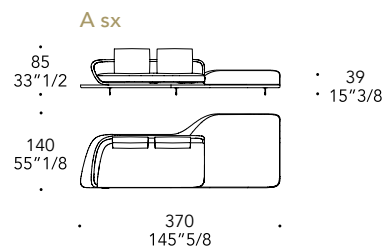

SEGNO SOFA CHAISE LONGUE

Design · *pininfarina*