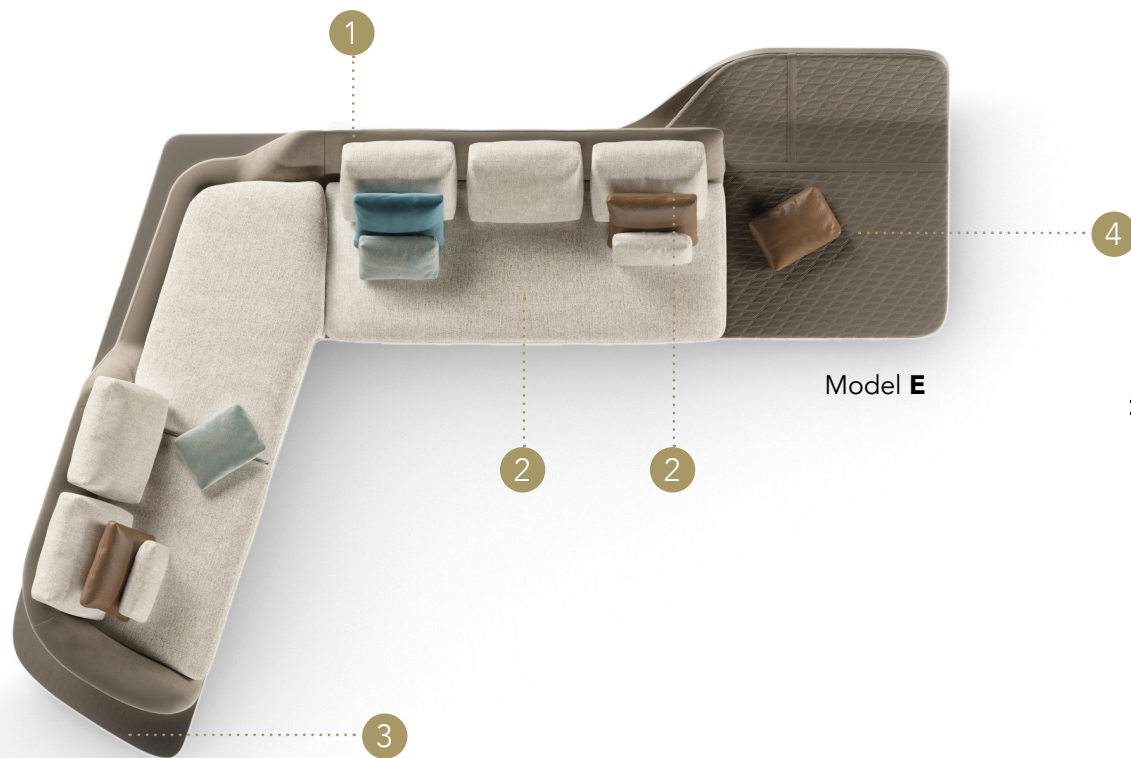

SEGNO SOFA CHAISE LONGUE

Design · *pininfarina*

STRUTTURA STRUCTURE | 1

Legno imbottito rivestito in
Padded wood upholstery in:

Tessuto
Fabric

MATERIAL SHEET- A

Super
Extra
Luxury

Pelle
Leather

MATERIAL SHEET- B

Cat C
Nabuk
Colorata

CUSCINI DI SEDUTA E SCHIENALE SEAT AND BACK CUSHIONS | 2

Rivestito in
Upholstery in:

Tessuto
Fabric

MATERIAL SHEET- A

Super
Extra
Luxury

Pelle
Leather

MATERIAL SHEET- B

Cat C
Nabuk
Colorata

PIATTAFORMA PLATFORM | 3

Legno
Wood

Solo moduli A/B/C/D
Only models A/B/C/D

Noce canaletto
Canaletto walnut

Frassino scuro
Dark Ashwood

Legno verniciato
Lacquered wood

Pelle
Leather

MATERIAL SHEET B

Cat C
Nabuk

Trapuntatura Segno
Segno quilting

SEGNO SOFA CHAISE LONGUE

Design · *pininfarina*

E dx - chaise 110

E dx - chaise 110