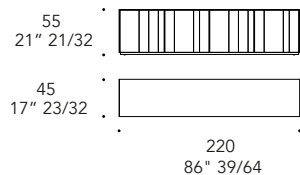

1

Legno rivestito in vetro
Wood covered glass

Specchio Bronzo
Bronze Mirror

ANTE DOORS | 2

Legno rivestito in vetro
Wood covered glass

Specchio Bronzo
Bronze Mirror

104M Ottone satinato
104M Satin brass

Satin Buffet Low