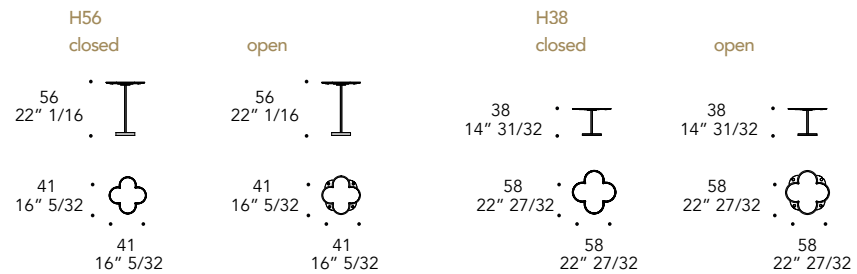

STRUTTURA STRUCTURE | 1

Metallo
Metal

Metallo cromato
Chromed Metal

105M Ottone dark satinato
105M Satin dark brass

**PORTABICCHIERI GIREVOLE
REVOLVING CUP HOLDER | 2**

Metallo
Metal

Oro
Gold

TOP | 3

Vetro
Glass

Smalto Blu
Blu Lacquer

Smalto Ambra
Amber Lacquer

Smalto Rubino
Rubino Lacquer

Smalto Smeraldo
Emerald Lacquer

Smalto Nero
Black lacquer

Smalto bianco
White lacquer

Specchio
Mirror

Specchio Bronzo
Bronze Mirror