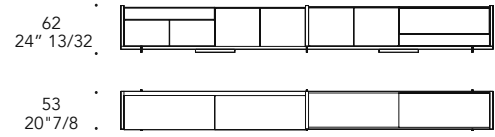

Model D SX + Model C X

412 - 492
162" 7/32 -
193" 11/16