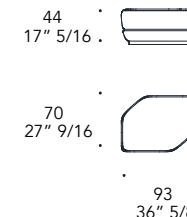

F 1p 90°

F 2p SX / DX

F 3p SX / DX

G 2p

G 3p

POUF

tavolino ponte
bridge-table

bracciolo curvo
curved armrest