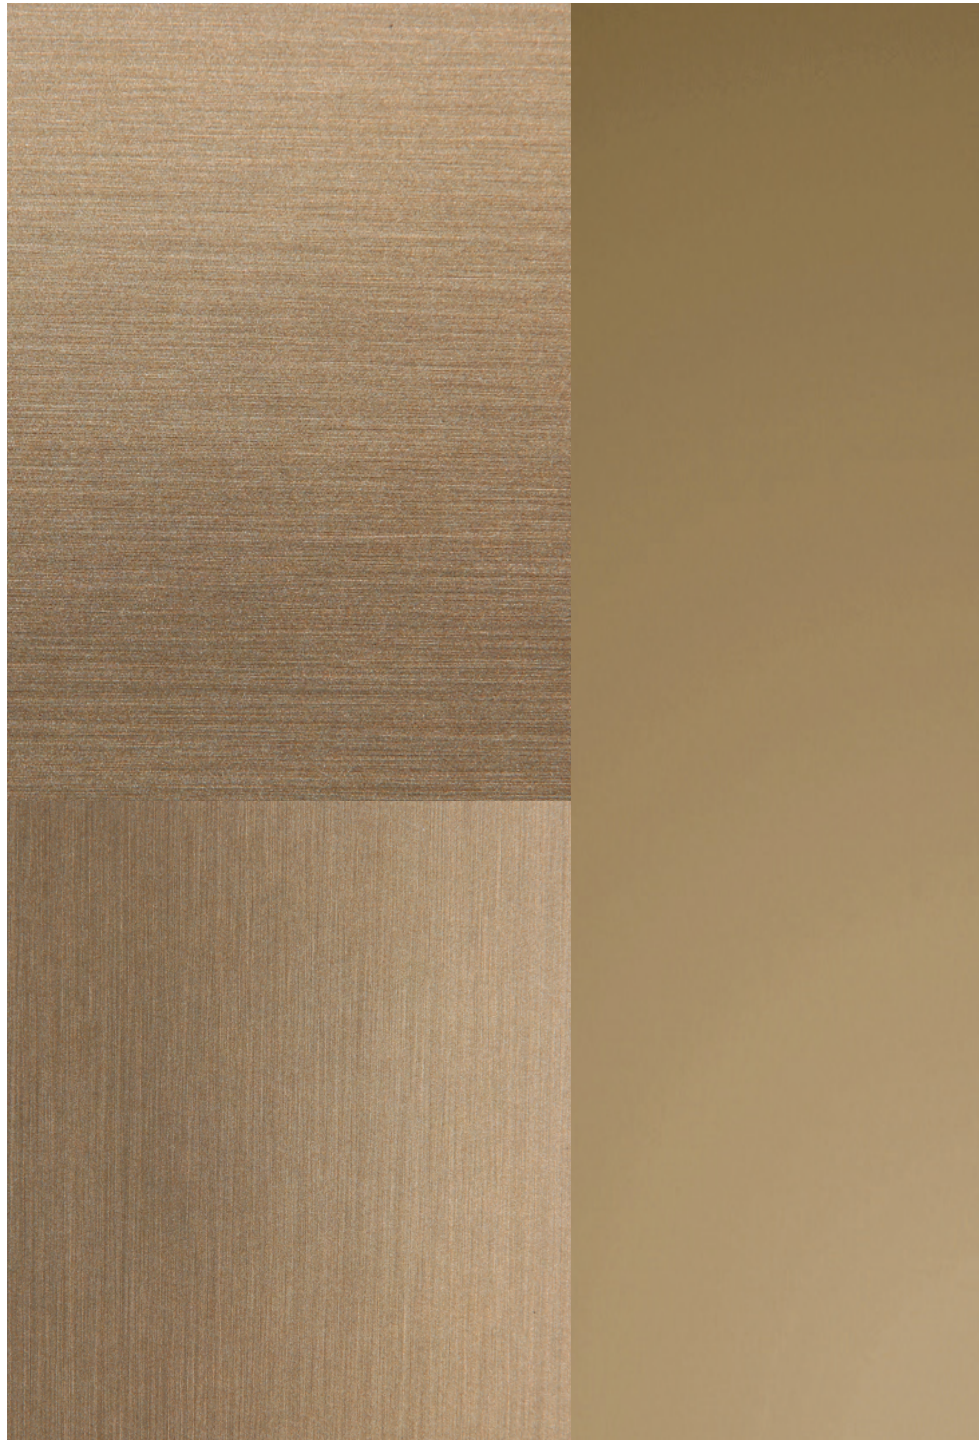

SATIN BUFFET

Design · R&C Reflex

45 x 220 x 76 h.
Struttura rivestita in Specchio Bronzo e 104M Ottone
Satinato.

*45 x 220 x 76 h.
Structure covered in Bronze mirror and 104M Satin Brass.*