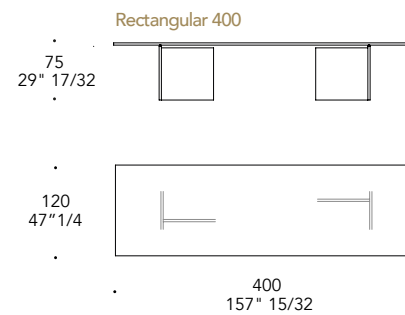

* fatta a mano dai maestri del vetro, parte inferiore e texture irregolare.

* handmade by the masters of glass, irregular lower part and texture.