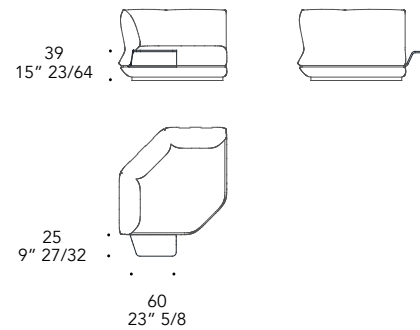

F 1p 90°

F 2p SX / DX

F 3p SX / DX

G 2p

G 3p

POUF

tavolino ponte
bridge-table

bracciolo curvo
curved armrest