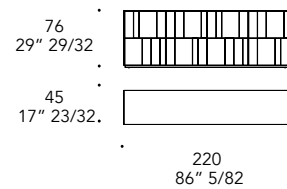

1

Legno rivestito in vetro
Wood covered glass

Specchio Bronzo
Bronze Mirror

ANTE DOORS | 2

Legno rivestito in vetro
Wood covered glass

Specchio Bronzo
Bronze Mirror

104M Ottone satinato
104M Satin brass

2

Satin Buffet