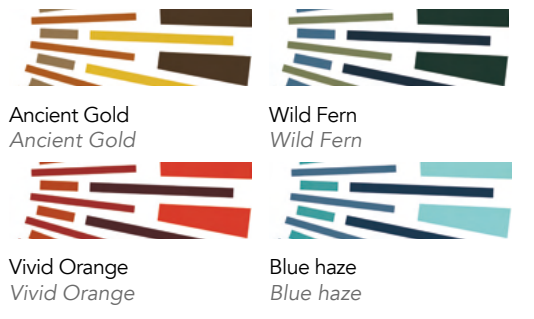

Acciaio lucido
Shiny steel

GAMBE | 3
LEGS

Legno
Wood

Frassino scuro
Dark Ash

DETTAGLI E POGGIAPIEDI | 4
DETAILS AND FOOTREST

Metallo
Metal

M112 Rame Dark
M112 Dark Copper

SUN 40

Design · Tulczinsky

Base in Frassino scuro e legno laccato abbinato al vetro digitale. Inserti in metallo.
Piano in vetro digitale nei colori Vivid Orange e Wild Fern.
Ø51 x 50 h, Ø90 x 40 h.

Base in dark ash and lacquered wood matching the Digital glass. Metal inserts.

*Top in Digital Glass in Vivid Orange and Wild Fern.
Ø51 x 50 h, Ø90 x 40 h.*

COVER | 1

Vetro digitale
Digital glass

Ancient Gold
Ancient Gold

Wild Fern
Wild Fern

Vivid Orange
Vivid Orange

Blue haze
Blue haze

TOP | 2

Legno verniciato in tinta con il decoro del vetro
Lacquered wood matching the glass drawing

INSERTI INSERTS | 3

Inserti metallici
Metal inserts

Acciaio lucido
Shiny steel

GAMBE LEGS | 4

Legno
Wood

Frassino scuro
Dark ash