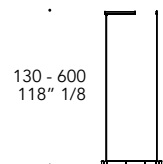

ORIZZONTE 72

Design · *pininfarina*

120 x 300 x 75 h. Base in 100M Bronze.
Dettagli in acciaio lucido.

*120 x 300 x 75 h. 100M Bronze base.
Polished steel details.*

TOP | 1

Vetro
Glass

Extrachiaro
Extra clear

Composition 4, 225 x 195 x 200 h. Structure in transparent ribbed glass and 105M Satin Dark Brass.

Composizione 3, 187 x 162 x 130 / 180 h cm. Struttura in vetro rigato trasparente e 105M Ottone Dark Satinato.

Composizione 3, 186 x 186 x 130 / 180 h cm. Struttura in vetro rigato trasparente e 105M Satin Dark Brass.

STRUTTURA STRUCTURE | 1

Vetro
Glass

Rigato trasparente
Ribbed transparent

GIUNTO JOINT | 2

Metallo
Metal

130 - 600
51" 3/16 -
236" 7/32

80
31" 1/2

Module 105

130 - 600
51" 3/16 -
236" 7/32

105
41" 11/32

**Composition 1
modules 80 - 105**

130 - 600
51" 3/16 -
236" 7/32

160 - 210
63" -
82" 43/64