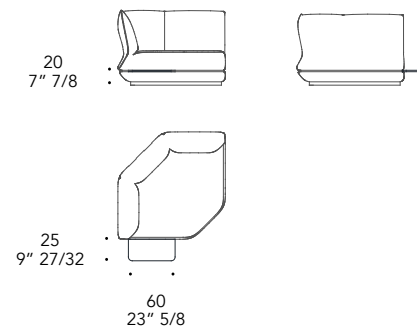

Composition 2