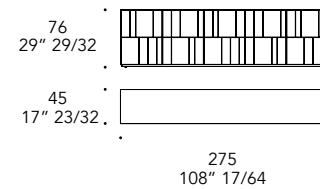

Satin Buffet 5 ante