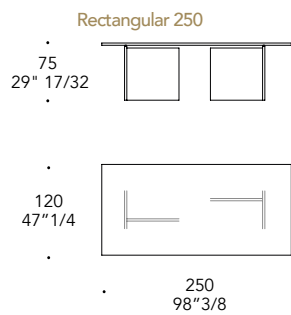

* fatta a mano dai maestri del vetro, parte inferiore e texture irregolare.

* handmade by the masters of glass, irregular lower part and texture.