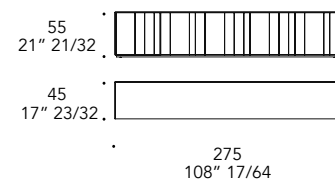

Satin Buffet Low 5 ante