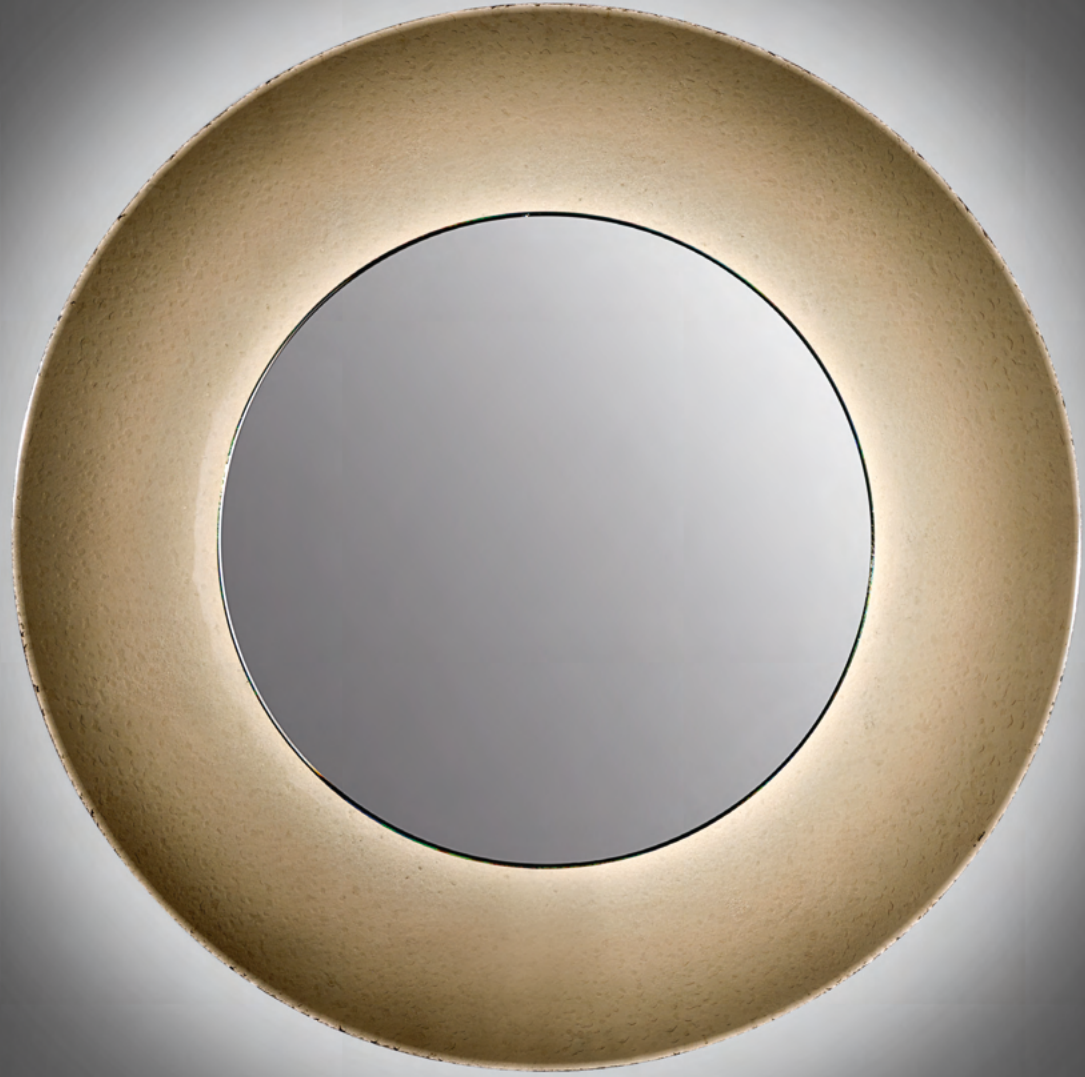

Ambra
Ambra

Blu
Blu

Smeraldo
Smeraldo

Fumè
Fumè

60
23" 5/8

50
19" 3/4

• Ø35
• 13" 3/4

VENEZIA ACQUA