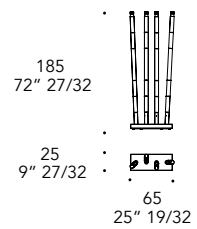

Composizione 3, 186 x 186 x 130 / 180 h cm. Struttura in vetro rigato trasparente e 105M Satin Dark Brass.

STRUTTURA STRUCTURE | 1

Vetro
Glass

Rigato trasparente
Ribbed transparent

GIUNTO JOINT | 2

Metallo
Metal

25 x 65 x 185 h, struttura in vetro rigato trasparente e base in 105M Ottone Dark Satinato.

25 x 65 x 185 h, structure in transparent ribbed glass and base in 105M Satin Dark Brass.

ORIZZONTE SOFA

Design · *pininfarina*