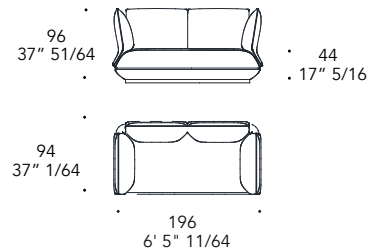

Composition 4, 225 x 195 x 200 h. Structure in transparent ribbed glass and 105M Satin Dark Brass.

Composizione 3, 187 x 162 x 130 / 180 h cm. Struttura in vetro rigato trasparente e 105M Ottone Dark Satinato.

Composizione 3, 186 x 186 x 130 / 180 h cm. Struttura in vetro rigato trasparente e 105M Satin Dark Brass.

STRUTTURA STRUCTURE | 1

Vetro
Glass

Rigato trasparente
Ribbed transparent

GIUNTO JOINT | 2

Metallo
Metal

25 x 65 x 185 h, struttura in vetro rigato trasparente e base in 105M Ottone Dark Satinato.

25 x 65 x 185 h, structure in transparent ribbed glass and base in 105M Satin Dark Brass.

ORIZZONTE SOFA

Design · *pininfarina*

F 1p 90°

F 2p SX / DX

F 3p SX / DX

G 2p

G 3p

POUF

tavolino ponte
bridge-table

bracciolo curvo
curved armrest