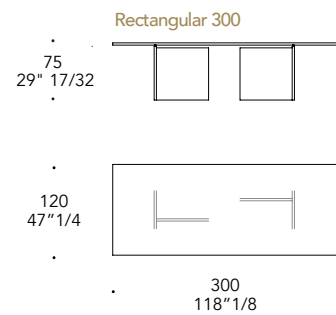

* fatta a mano dai maestri del vetro, parte inferiore e texture irregolare.

* handmade by the masters of glass, irregular lower part and texture.