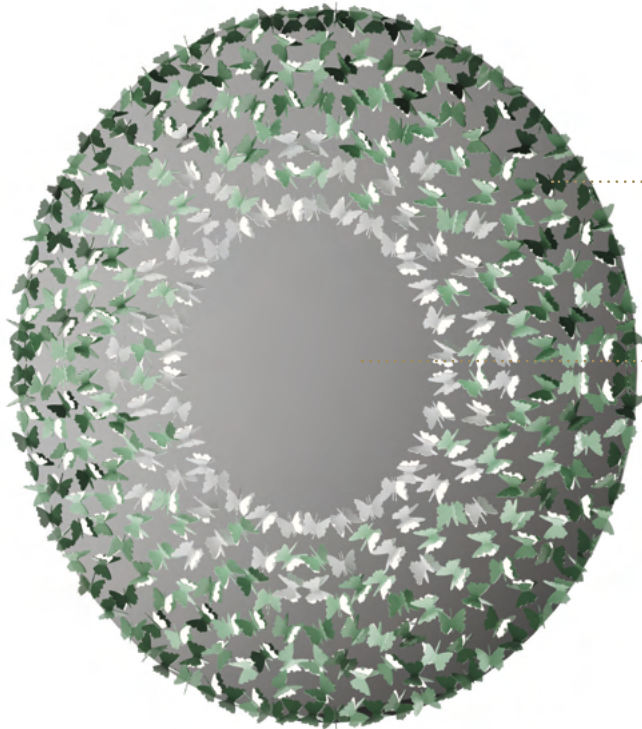

DREAMCATCHER SPECCHIO

Design · Annalù

DECORO DECOR | 1

Vetro dipinto a mano
Hand painted glass

Green Soul
Green Soul

Red Soul
Red Soul

Blue Soul
Blue Soul

SPECCHIO MIRROR | 2

Vetro
Glass

Specchio extrachiaro
Extra-clear mirror

Sistema a Led.
Led system.

Ø 160
62" 63/64

Ø 120
47" 1/4

* dipinto a mano, ogni pezzo è unico
* hand-painted, each piece is unique