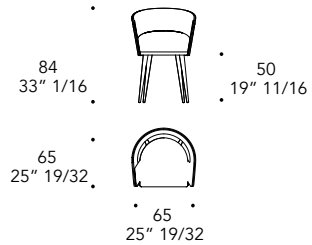

SCHIENALE E SEDUTA | 1
BACK AND SEAT

Rivestimento in
Upholstery in:

Tessuto
Fabric

MATERIAL SHEET- A

Extra
Super
Luxury

Pelle
Leather

MATERIAL SHEET- B

Nabuk
Naturale

GAMBE LEGS | 2

Legno
Wood

Rovere Beluga
Oak Wood Beluga

100M Bronze
100M Bronze

104M Ottone satinato
104M Satin Brass

105M Ottone dark satinato
105M Satin dark Brass

101M Titanium satinato
101M Satin Titanium

finitura/finish