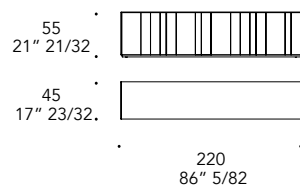

1

Legno rivestito in vetro
Wood covered glass

Specchio Bronzo
Bronze Mirror

ANTE DOORS | 2

Legno rivestito in vetro
Wood covered glass

Specchio Bronzo
Bronze Mirror

104M Ottone satinato
104M Satin brass

Satin Buffet Low