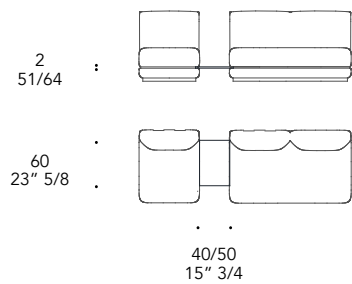

F 1p 90°

F 2p SX / DX

F 3p SX / DX

G 2p

G 3p

POUF

tavolino ponte
bridge-table

bracciolo curvo
curved armrest