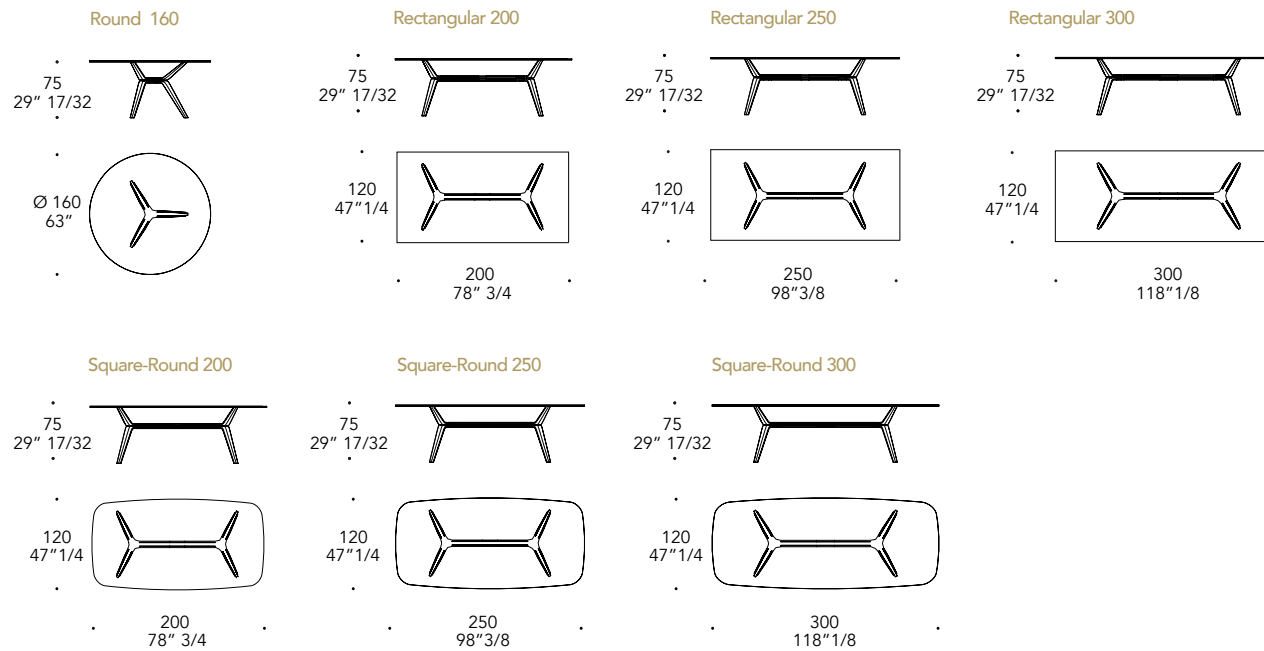

DETTAGLI | 3

Acciaio Lucido
Shiny Steel