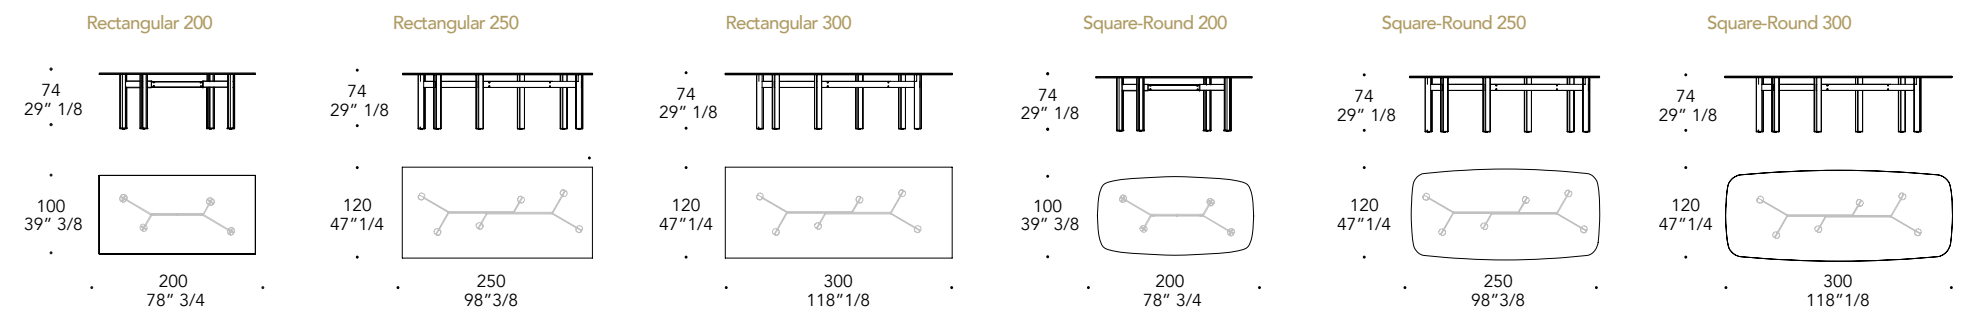

**STRUTTURA
STRUCTURE | 3**

Metallo
Metal

M112 Rame Dark
M112 Dark Copper