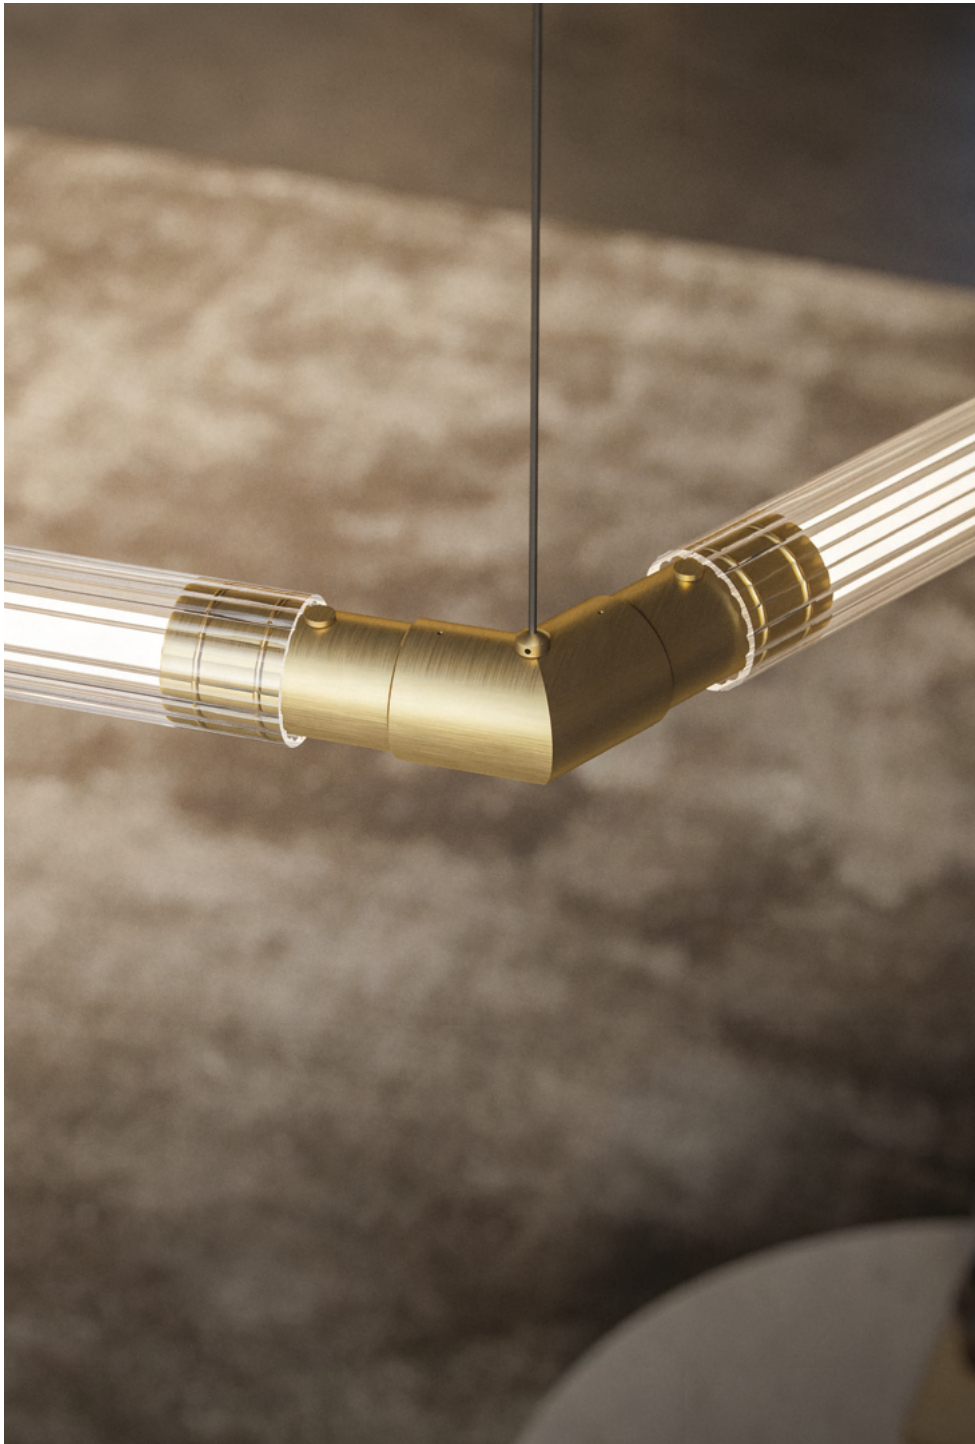

BAMBOO EVO SOSPENSIONE

Design · Tulczinsky

Composizione 4, 173x151 x 200 h. Struttura in vetro rigato trasparente e 105M Ottone Dark Satinato.

Composition 4, 225 x 195 x 200 h. Structure in transparent ribbed glass and 105M Satin Dark Brass.