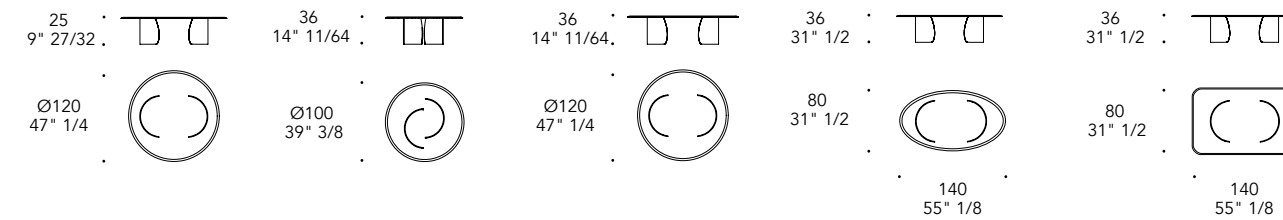

PETALO 40

Design · Tulczinsky

TOP + BASE | 1

Vetro Acqua
Acqua glass

Top and base in Acqua Smeraldo glass ◀
Ø100 x 36 h