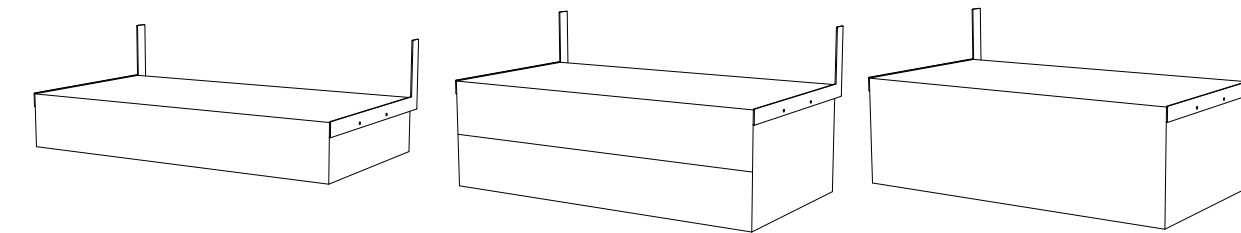

Cassettiera 1 cassetto regolabile con sistema a cremagliera
1 adjustable drawer chest with rack system
60/90/120/150 x 50 x 16 h

Cassettiera 2 cassetti regolabile con sistema a cremagliera
Adjustable 2-drawer chest of drawers with rack system
60/90/120/150 x 50 x 32 h

Cassettiera 1 cassetto regolabile con sistema a cremagliera
1 adjustable drawer chest with rack system
60/90/120/150 x 50 x 32 h