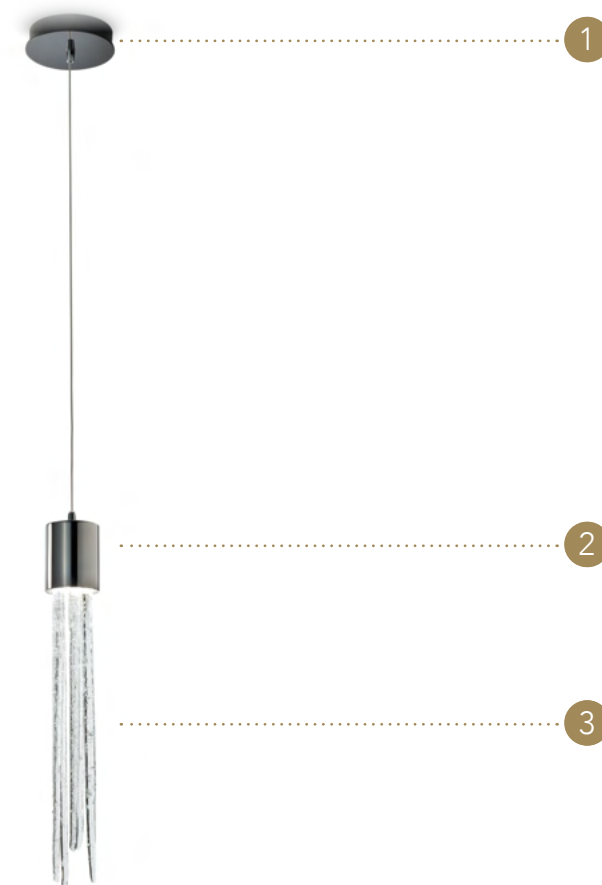

ICE SOSPENSIONE

Design - R&C Reflex

ROSONE CANOPY | 1

Metallo e vetro
Metal and glass

Nero
Black

SUPPORTO SUPPORT | 2

Metallo
Metal

Acciaio lucido
Shiny steel

DECORO* | 3

Vetro di Murano
Murano Glass

Trasparente
Transparent

MURANO

* fatto a mano dai maestri del vetro di Murano,
ogni pezzo è unico
* handmade by the masters of Murano glass, each
piece is unique