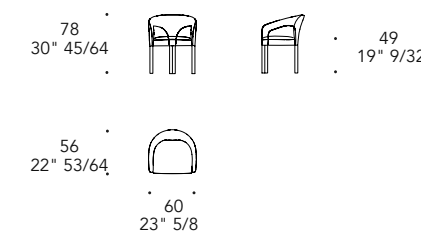

## GAMBE LEGS | 3

Legno  
Wood

finitura/finish

Rovere Hennè  
Rovere Hennè

Upholstery in leather Platino Cat. C ◀  
Legs in Rovere Hennè finish  
68 x 58 x 78 h