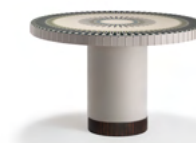

Coconut Bar  
Pag. 30

Monolite buffet  
Pag. 22

Wally sistema giorno  
Pag. 58

Wally sistema notte  
Pag. 62

Lounge tables

Rondò 65  
Pag. 28

Sun 65  
Pag. 26

Tau Steel Move  
Pag. 24