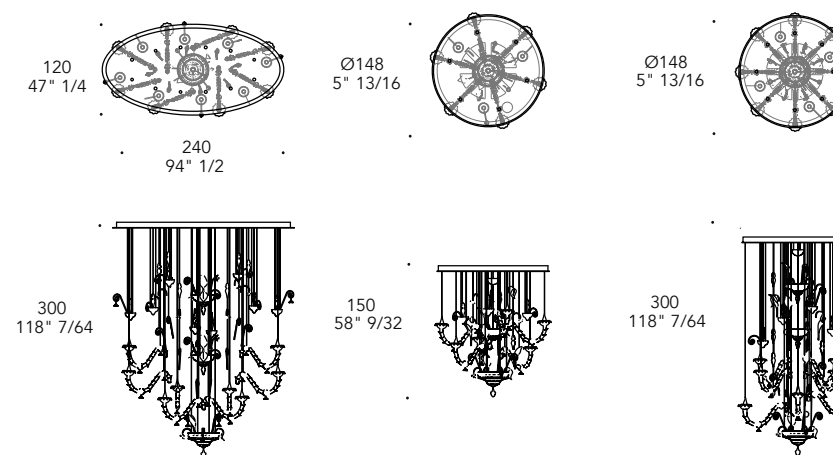

## MURANO

\* fatto a mano dai maestri del vetro di Murano, ogni pezzo è unico  
\* handmade by the masters of Murano glass, each piece is unique

Decor in transparent Murano glass ◀  
Ø150 x 300 h

*Outdoor*  
collezione