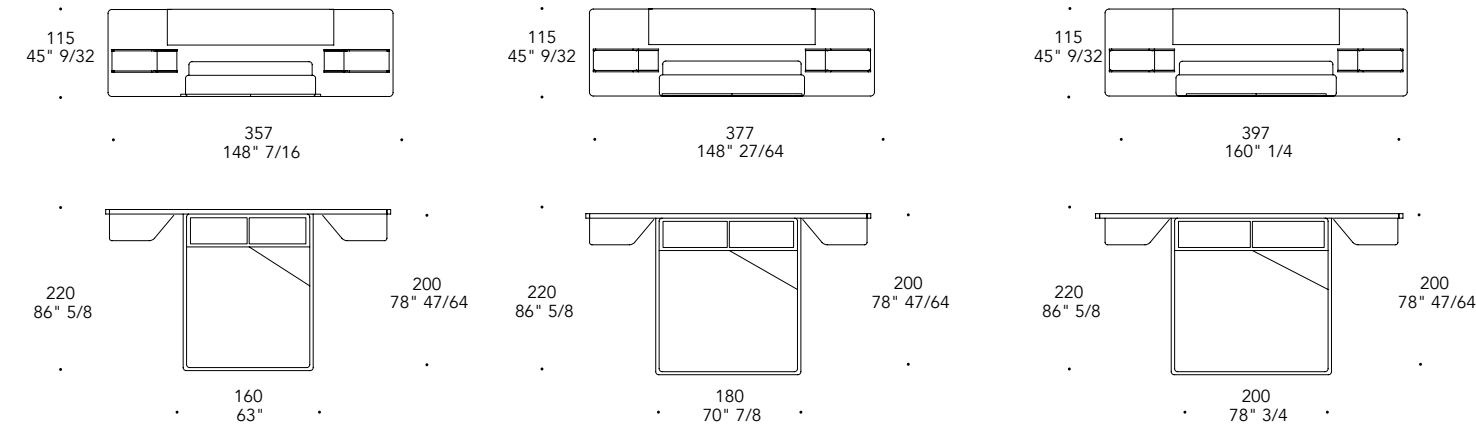

Structure in Noce Canaletto
Upholstery in Nabuk Grigio
Bedside tables in Nabuk Grigio and 100M Bronze details
377 x 220 (180 x 200) x 115 h

STRUTTURA STRUCTURE | 1

Legno
Wood

Noce Canaletto
Canaletto walnut

Noce Canaletto Hennè
Canaletto Hennè

TESTIERA+ GIROLETTO HEADBOARD + BEDFRAME | 2

Rivestimento in
Upholstery in:

Pelle
Leather

MATERIAL SHEET- B

Cat C
Nabuk
Colorata

Tessuto
Fabric

MATERIAL SHEET- A

Extra
Luxury

ZOCCOLO PLINTH | 3

Legno
Wood

finitura/finish

100M Bronze
100M Bronze

- Rete e materasso non inclusi
- Slatted support and mattress not included