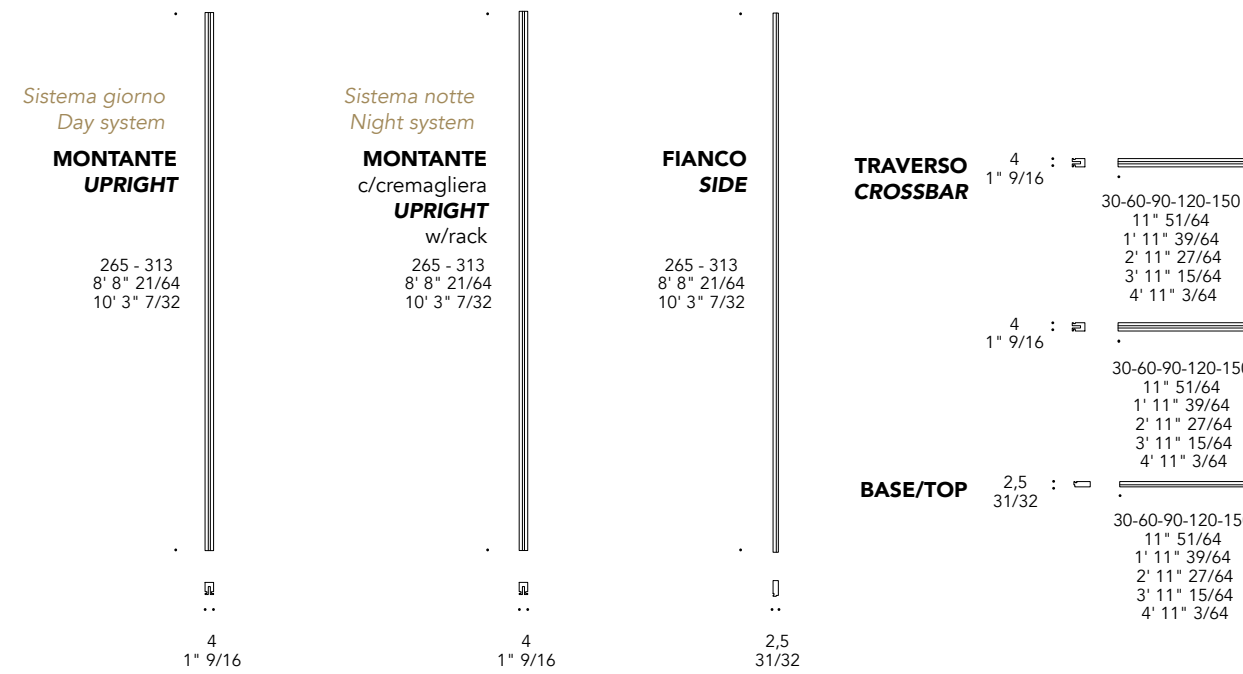

WALLY SISTEMA GIORNO

Design · Riccardo Lucatello

COMPONENTI GENERALI GENERAL COMPONENTS

2

PROFILI IN LEGNO WOODEN PROFILES