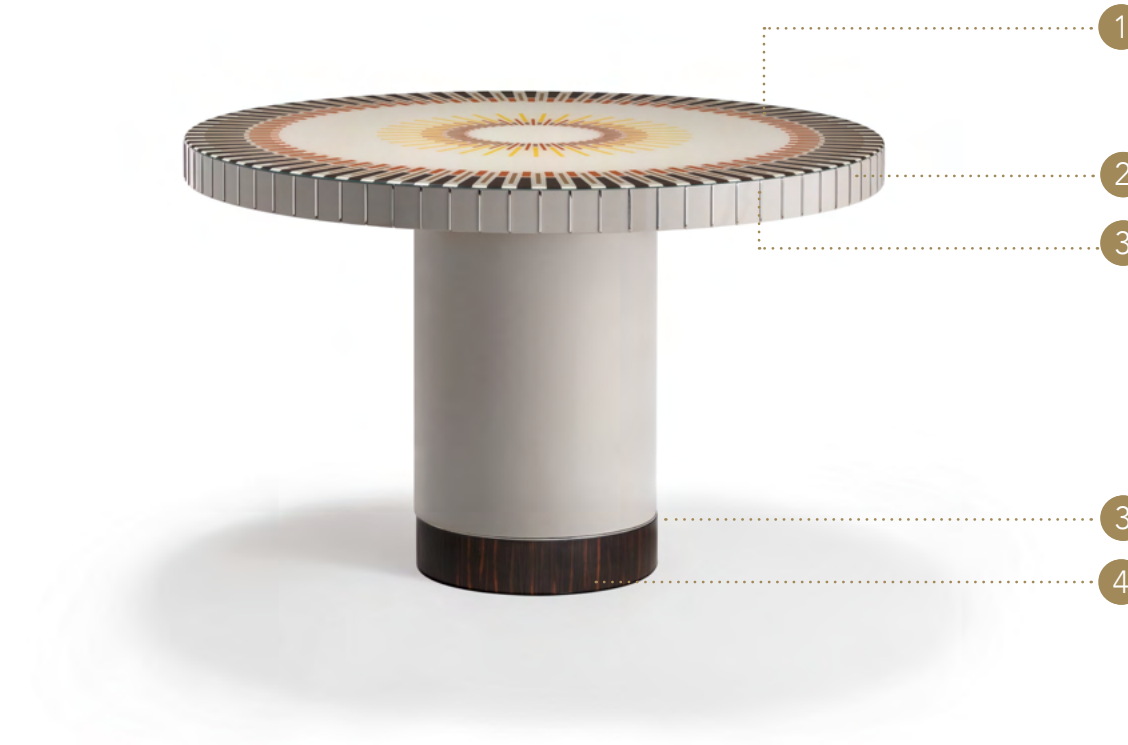

SUN 65

Design · Tulczinsky

TOP | 1

Vetro digitale
Digital glass

Ancient Gold
Ancient Gold

Wild Fern
Wild Fern

Vivid Orange
Vivid Orange

Blue haze
Blue haze

STRUTTURA STRUCTURE | 2

Legno verniciato
Lacquered wood

29 Platino lucido
29 Platino lucido

INSERTI INSERTS | 3

Inserti metallici
Metal inserts

Acciaio lucido
Shiny steel

ZOCCOLO PLINTH | 4

Legno
Wood

Ebano lucido
Shiny Ebony

► Top in digital glass Wild Fern color
Structure in Platinum lacquered wood
Base in shiny Ebony and inserts in shiny steel
Ø 120 x 65 h