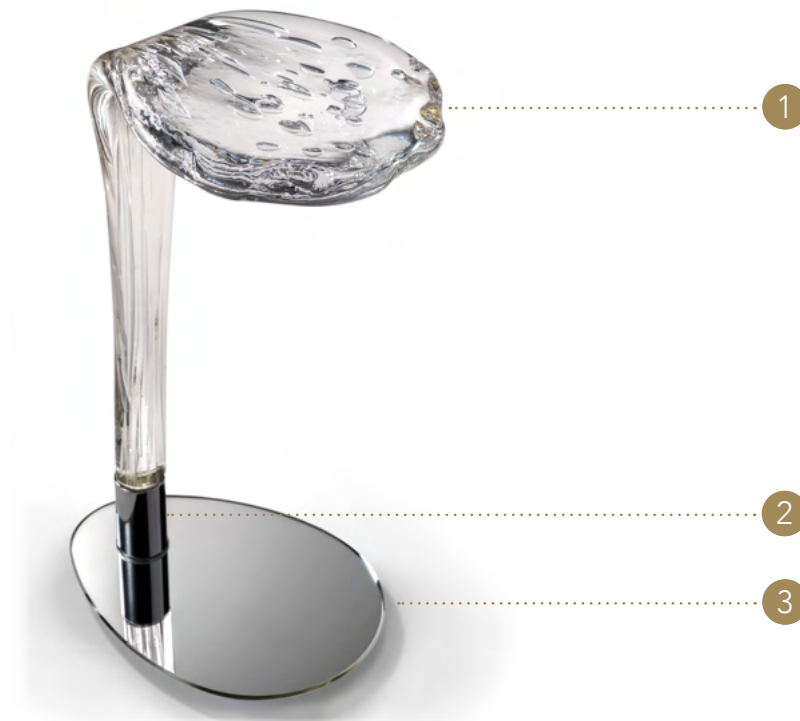

LOTO 40

Design · Tulczinsky

TOP* | 1

Vetro di Murano
Murano Glass

Trasparente
Transparent

SUPPORTO SUPPORT | 2

Metallo
Metal

Acciaio lucido
Shiny steel

BASE | 3

Vetro
Glass

Specchio extrachiaro
Extra-clear mirror

Sistema a Led.
Led system.