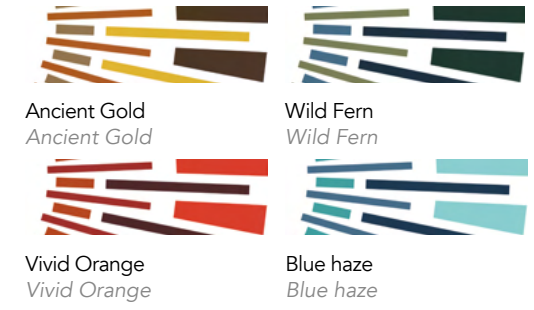

TOP | 1

Vetro digitale
Digital glass

STRUTTURA STRUCTURE | 2

Legno verniciato
Lacquered wood

29 Platino lucido
29 Platino lucido

INSERTI INSERTS | 3

Inserti metallici
Metal inserts

Acciaio lucido
Shiny steel

BASE | 4

Legno
Wood

Ebano lucido
Shiny Ebony

Detail of the digital glass in
Vivid Orange and Blue Haze