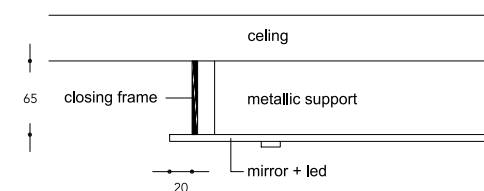

ICE LAMPADARIO

Design · Reflex

SUPPORTO SUPPORT | 1

Vetro
Glass

Specchio
Mirror

ELEMENTI ELEMENTS | 2

Vetro di Murano massiccio
Solid Murano Glass

Trasparente
Transparent

- Sistema Led / Led system
1W G4 12V 2700-3000K

- Cornice di tamponamento tra soffitto e supporto
- Closing frame between ceiling and plate

2

Dettaglio elementi
Elements detail

116 elements

180 elements

257 elements