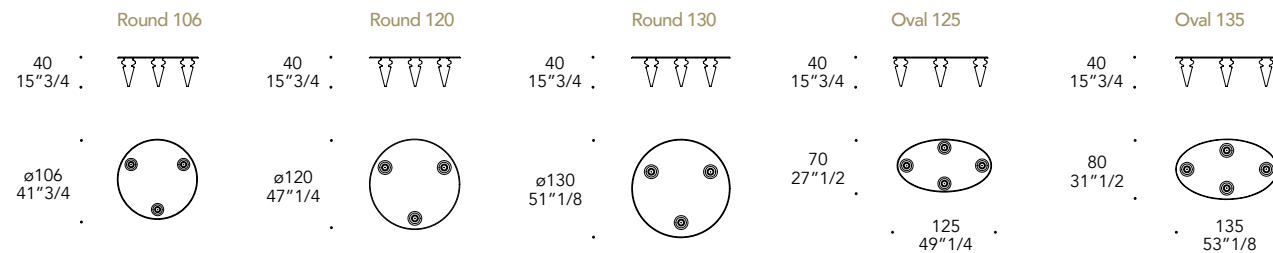

filo lucido/polished edges

bisello/bevel 45°

bisello/bevel 45°

46  
18" 7/64

120  
47" 1/4

180  
70" 55/64